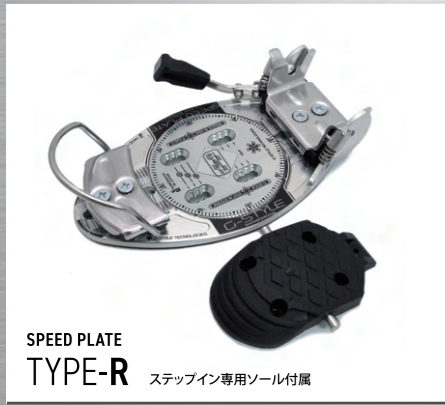

唯一無二 / G-STYLE オリジナル・STEP IN SYSTEM を搭載したアルパインスノーボードバインディング スピーディー&イージーな脱着と各種オプションパーツによる正確で確実なセットアップが可能。

SPEED PLATE TYPE-R ステップイン専用ソール付属

SP-Duralmin による強化シャーシがボードのポテンシャルをダイレクトに伝える。ハイレスポンスな最強インターフェース。レース向けハイパフォーマンスモデル。